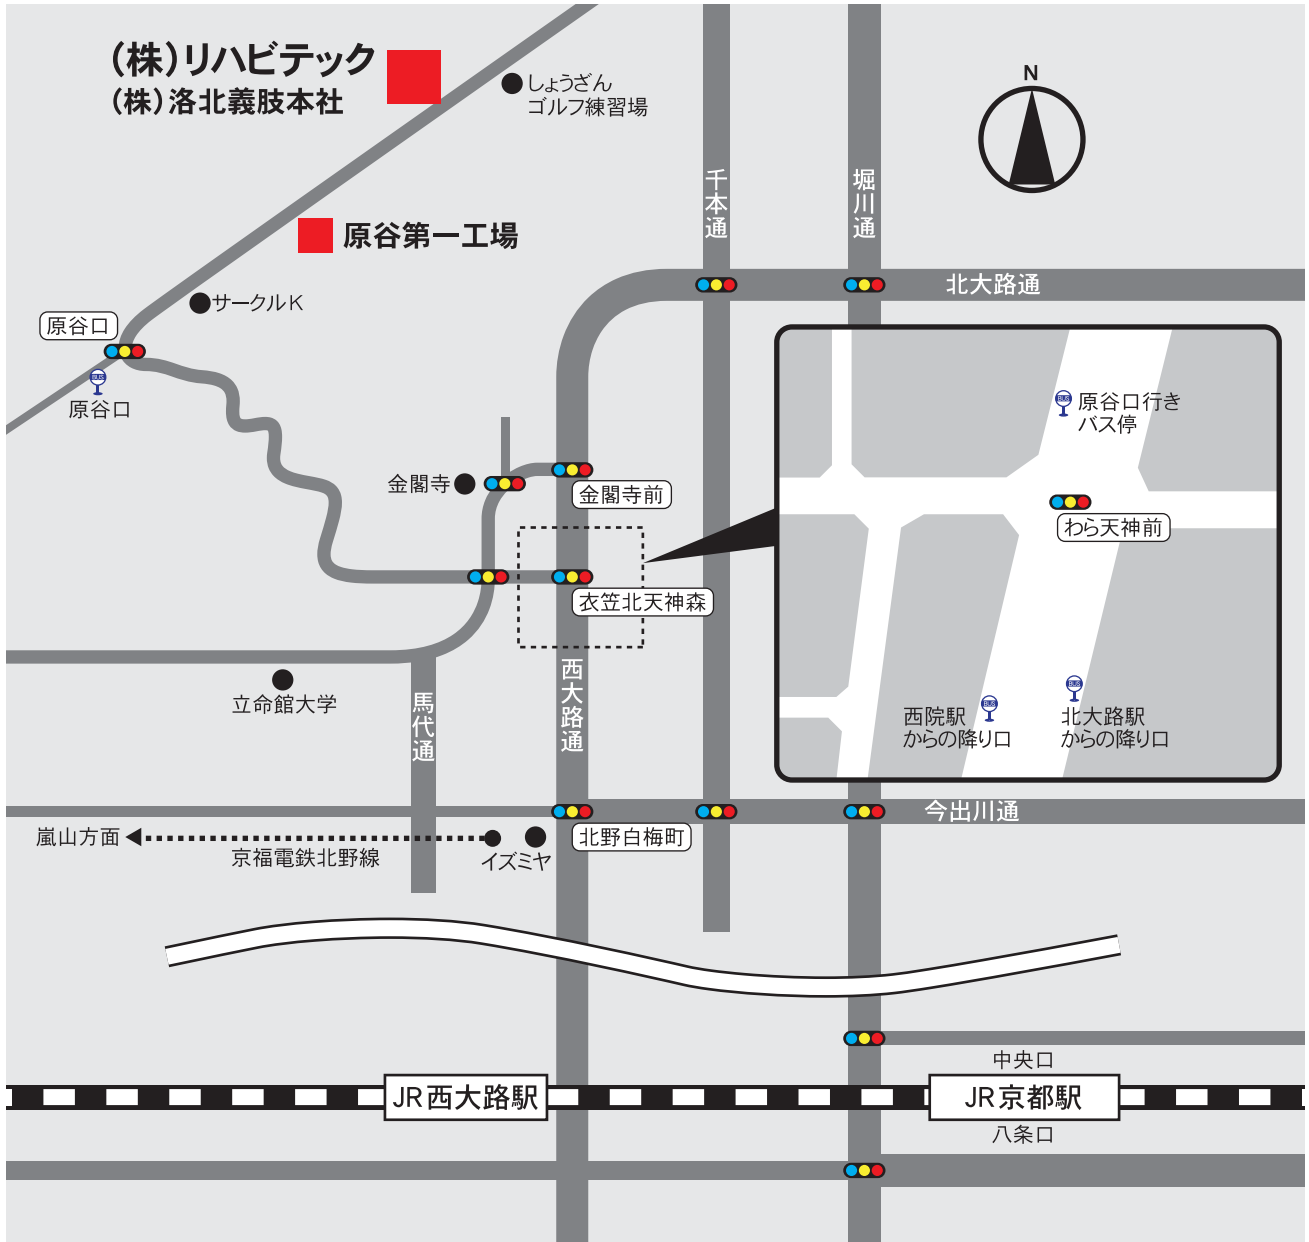

アクセスマップ

交通・アクセス

京都駅からのアクセス

京都駅より地下鉄烏丸線にのり北大路駅で下車
 同北大路バスターミナルより 204・205 系統（西ノ京円町・金閣寺道ゆき）に乗車
 「わら天神前」バス停にて下車。

阪急西院駅からのアクセス

西院駅より北側、西大路通りぞいにある「北野白梅町・北大路 BT」バス停より 205 系統に乗車。
 「わら天神前」バス停にて下車。

わら天神からの原谷口へのアクセス

各バス停より約 30m 北へ移動。「原谷口」ゆきバス（M1 系統）バス停より乗車、「原谷口」バス停で下車。