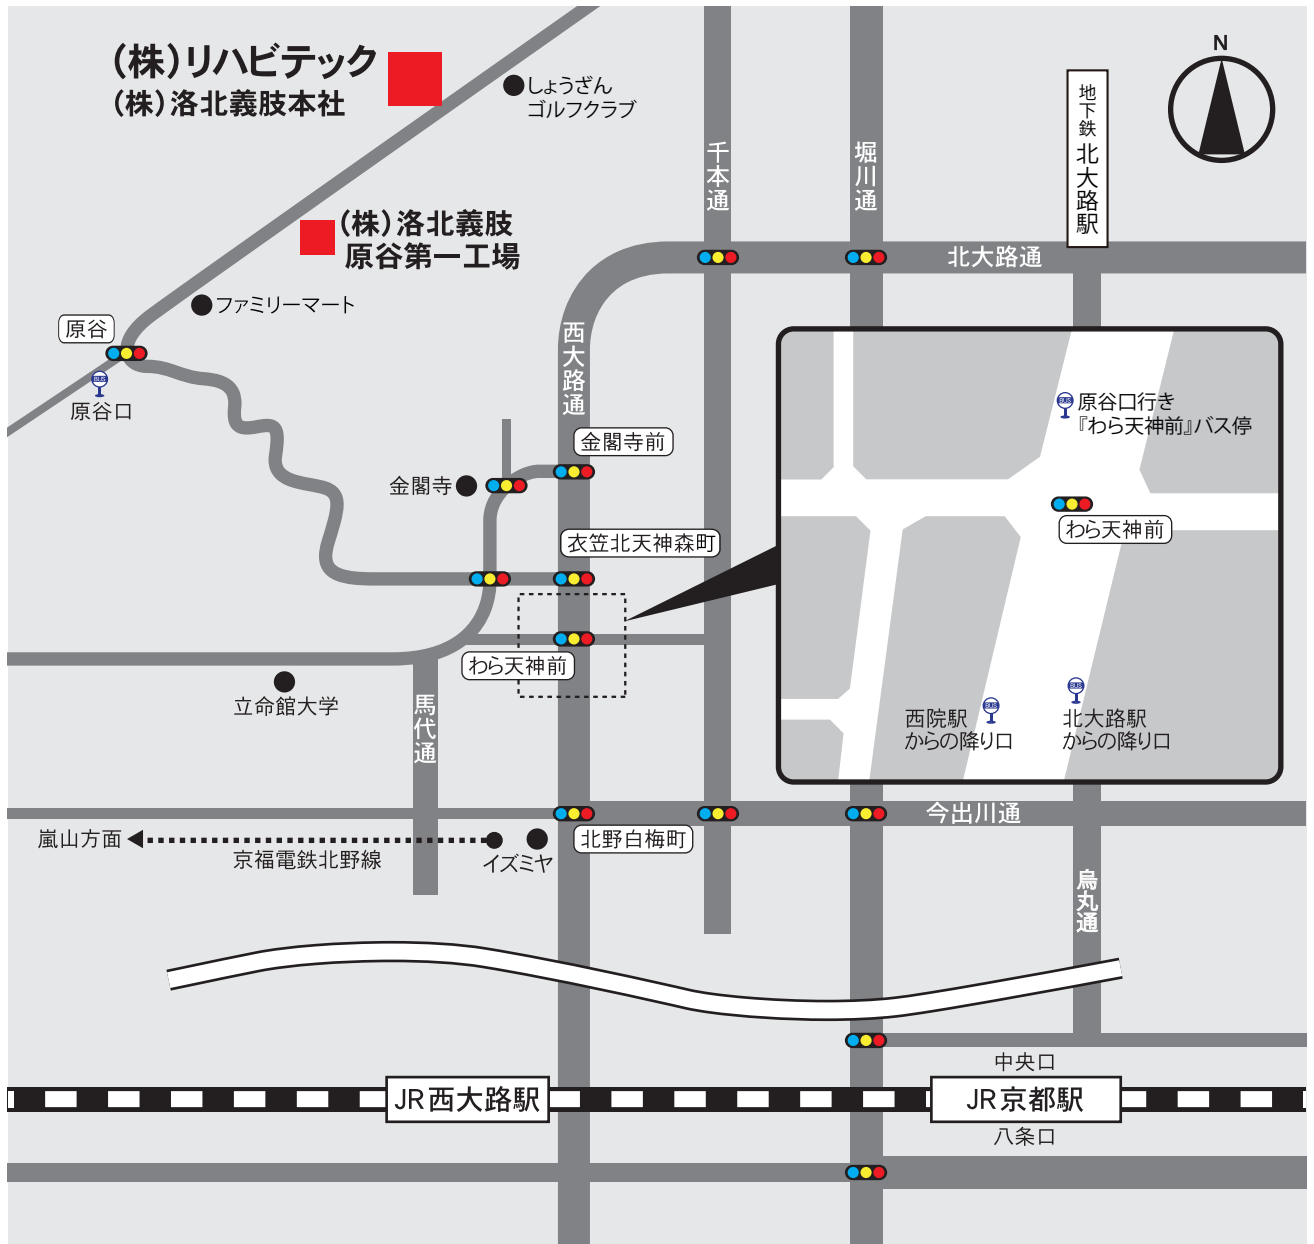

アクセスマップ

交通・アクセス

京都駅から『原谷口』バス停までのアクセス

京都駅より地下鉄烏丸線(四条・烏丸御池・国際会館方面)に乗車。北大路駅にて下車。

『北大路バスターミナル』バス停より204・205系統(西ノ京円町・金閣寺道行き)に乗車、『わら天神前』にて下車。

バス停より約30m北へ移動(地図拡大図参照)。『わら天神前』バス停よりM 1系統(原谷行き)に乗車、『原谷口』にて下車。

阪急 西院駅から『原谷口』バス停までのアクセス

西院駅より北側、西大路通り沿いの『西大路四条』バス停より205系統(北野白梅町・北大路バスターミナル行き)に乗車、『わら天神前』にて下車。

バス停より約30m北へ移動(地図拡大図参照)。『わら天神前』バス停よりM 1系統(原谷行き)に乗車、『原谷口』にて下車。

『原谷口』バス停からは徒歩10分程度です。

京都市バス時刻表 ▶ <http://www.city.kyoto.jp/kotsu/busdia/bustime.htm>